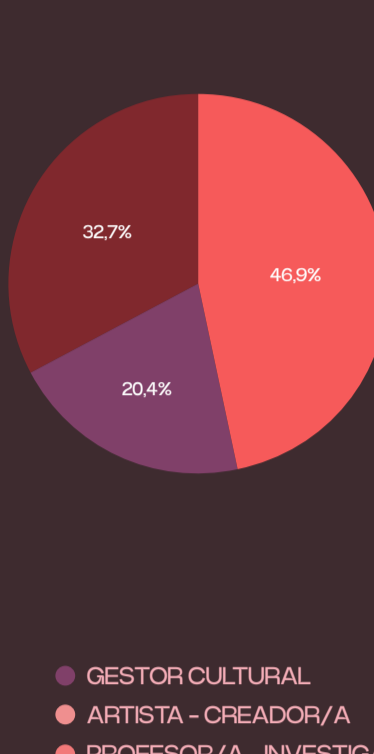

PERFIL DE LA MUESTRA

EDAD

- 0 < 25
- 26-35
- 36-45
- 46-55
- > 55