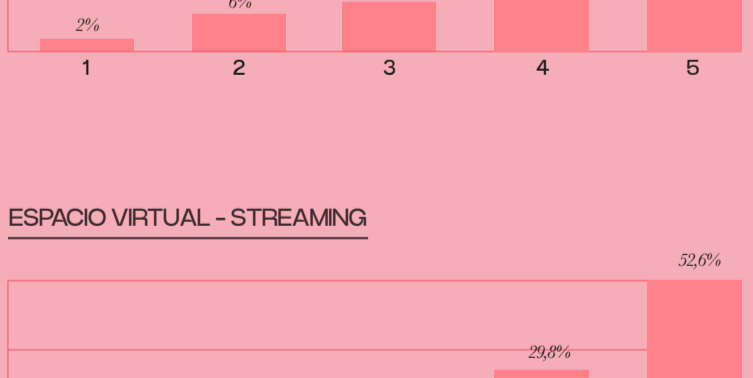

TEMÁTICA GENERAL