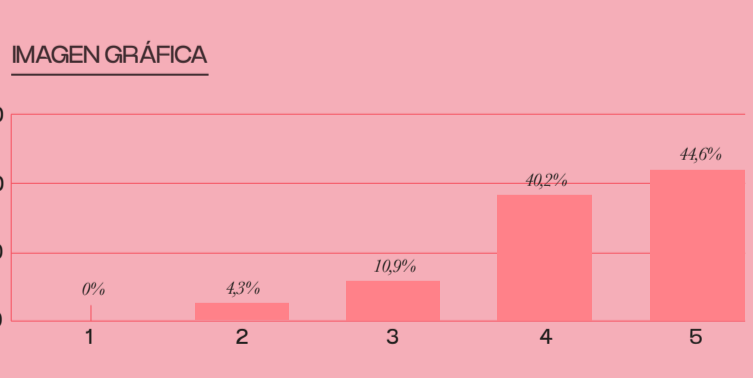

MESAS DE DEBATE