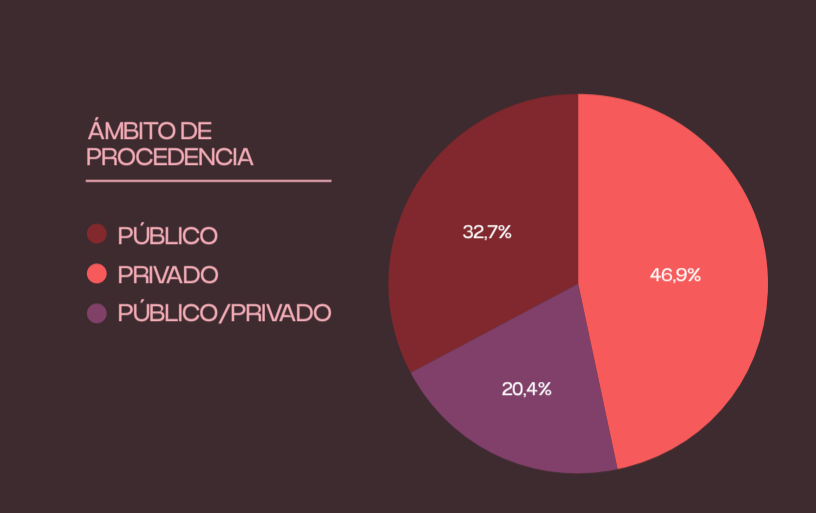

**Cuerpos
y culturas.**
Diversidad
étnico-racial,
participación
cultural y
convivencia.

**VIII
ENCUENTRO
CULTURA Y
CIUDADANÍA**

Sevilla,
26 -
28 oct.
2022

PARTICIPACIÓN

423

PARTICIPANTES
PRESENCIALES

109

PONENTES / PROYECTOS
/ MODERADORES
/ ASESORES

48

PARTICIPANTES
EN INTERVENCIONES
ARTÍSTICAS

266

PÚBLICO
(PRESENCIAL)

9.311

TOTAL DE VISUALIZACIONES EN YOUTUBE
DE LA EMISIÓN EN STREAMING

*DE LOS CUALES, 157
REGISTRADOS EN EL ESPACIO VIRTUAL

VISUALIZACIONES STREAMING

ENCUESTA DE EVALUACIÓN

98 encuestas recibidas