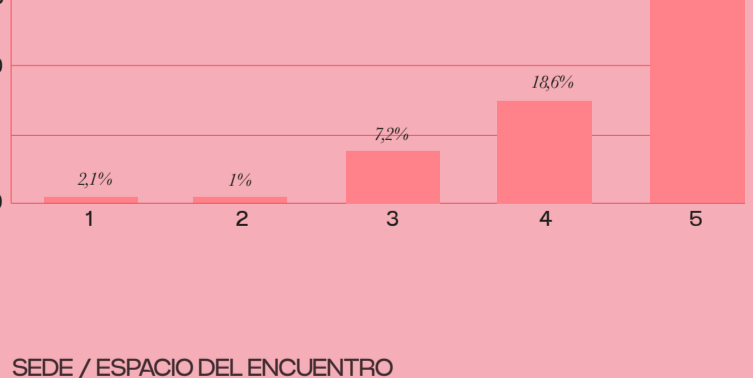

MESAS DE PRESENTACIÓN DE PROYECTOS