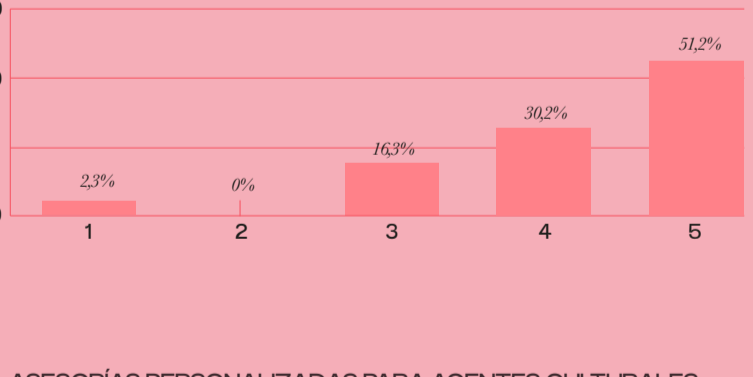

EVALUACIÓN GLOBAL DEL ENCUENTRO