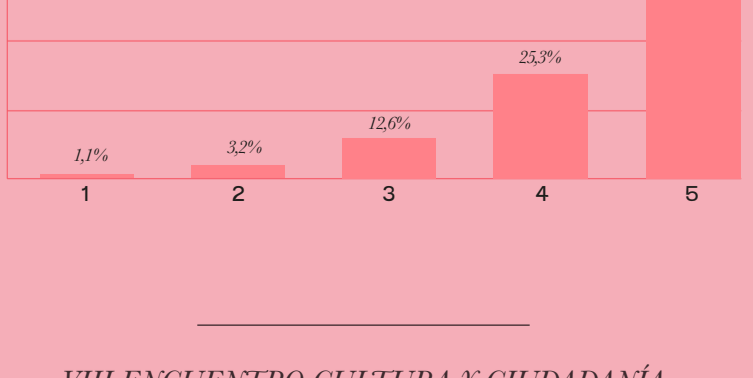

RUTA / VISITA

TALLER "SEVILLA IS BURNING"

ASESORÍAS PERSONALIZADAS PARA AGENTES CULTURALES

ESPACIO VIRTUAL - STREAMING

IMAGEN GRÁFICA

PROGRAMA DE MANO

SEDE / ESPACIO DEL ENCUENTRO

ASPECTOS ORGANIZATIVOS

COMUNICACIÓN Y REDES SOCIALES

UTILIDAD PARA TU TRABAJO