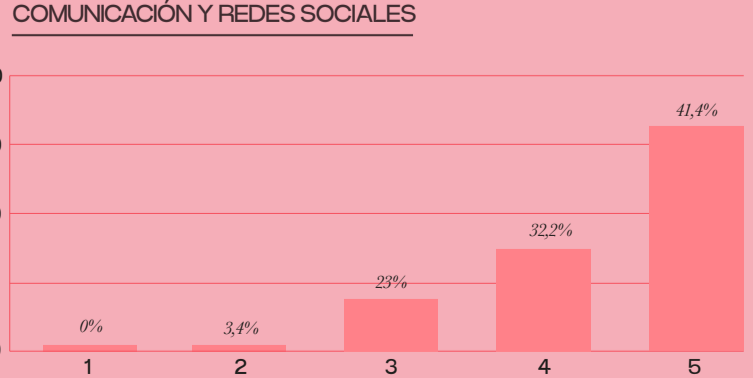

ESPACIO DE EXPOSICIÓN DE PROYECTOS Y NETWORKING