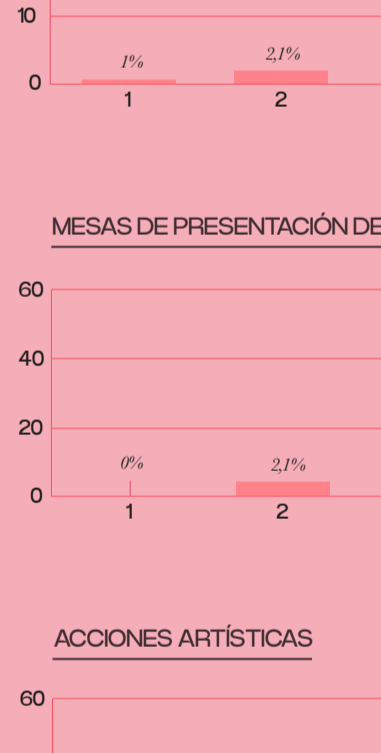

REDES / COLABORACIÓN

48,5%

Afirman que **ha surgido a raíz de este encuentro alguna colaboración**, intercambio o proyecto concreto.

VALORACIONES MEDIAS*

*Valores trasladados a base 10

VALORACIÓN POR CONCEPTOS

DESGLOSE DE PUNTUACIONES RECIBIDAS PARA LOS DIFERENTES ASPECTOS VALORADOS

Siendo 1 la puntuación inferior y 5 la mayor.